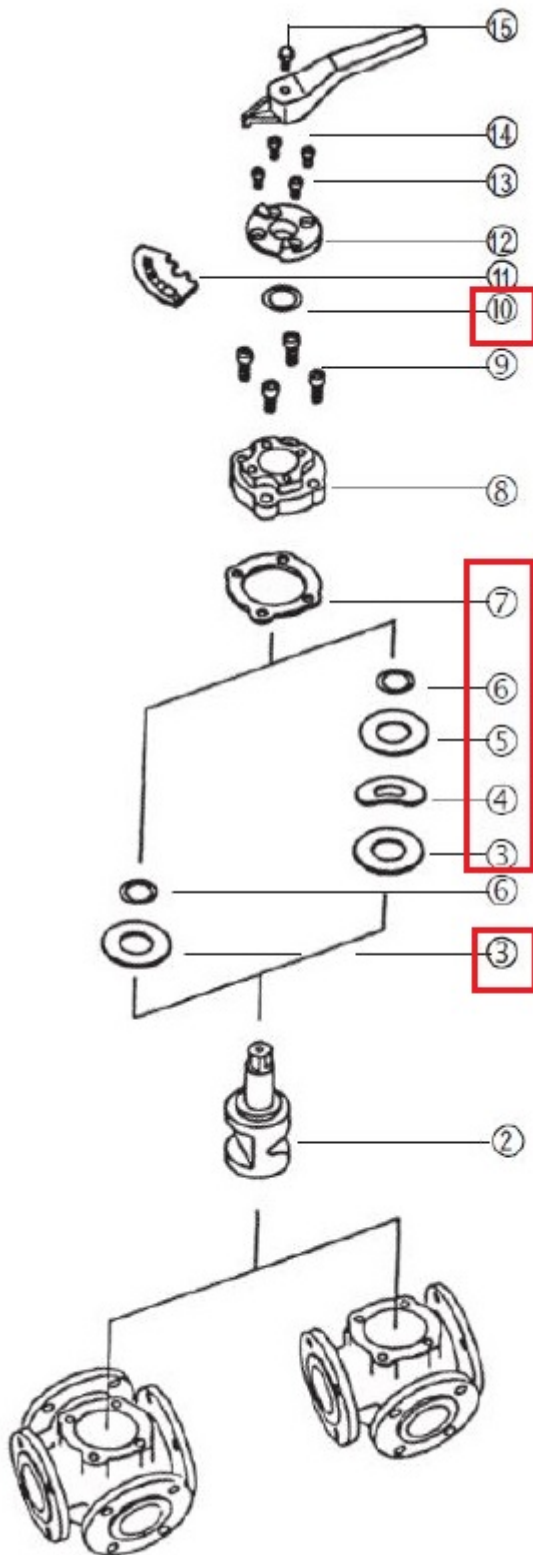

Honeywell Resideo Centra zestaw naprawczy do zaworów DR/ZR

Zestaw naprawczy (pakiet uszczelniający) do zaworów DR/ZR GMLA i GFLA składający się z elementów zaznaczonych na rysunku:

Warianty

ŚREDNICA ZAWORU	WYSYŁKA	CENA	CENA Z 30NI PRZED PROM.
DN15-40	Na magazynie	447.97 zł 358.37 zł	447.97 zł
DN50-65	Na magazynie	447.97 zł 358.37 zł	447.97 zł
DN80-100	Na magazynie	447.97 zł 358.37 zł	447.97 zł
DN125-200	Na magazynie	447.97 zł 358.37 zł	447.97 zł